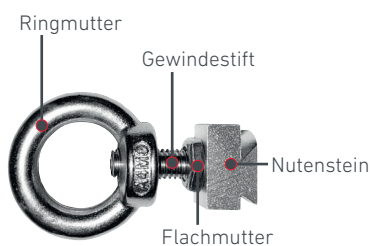

Hinweis: Alternativ können Sie bei exponierten Windlagen eine Einpressung der Blindnietmutter bei Ihrem Fachhändler anfragen. Blindnietmutter sind bereits im Beipack enthalten.

Montagevideo textile Verbundrinne:

Montagevideo Seitenwand: