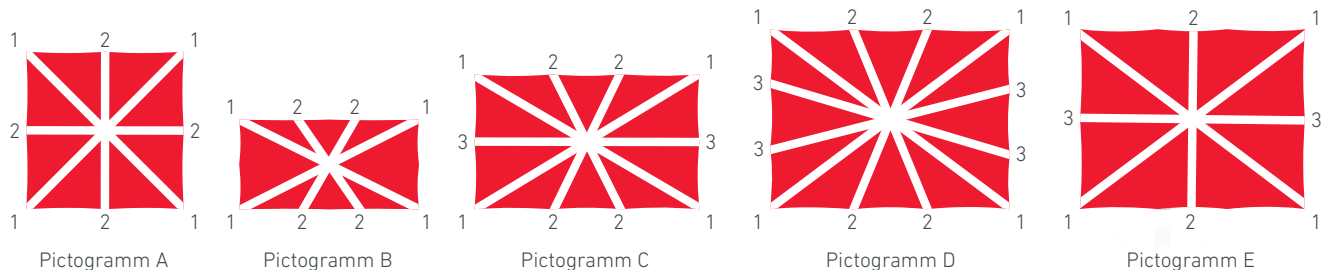

## Textile VerbundRinne Jumbrella Montagehilfe

Je nach Bauart des Schirmes, unterscheiden sich die Längen der Speichen.  
Welches Pictogramm die Bauart Ihres Schirmes abbildet, sehen Sie in der Tabelle.  
Die Werte der Tabelle beschreiben, welchen Abstand der Aufhängepunkt zum Ende der Speiche (Gemessen ohne Speichenendstopfen) haben muss. (Abbildung oben rechts)