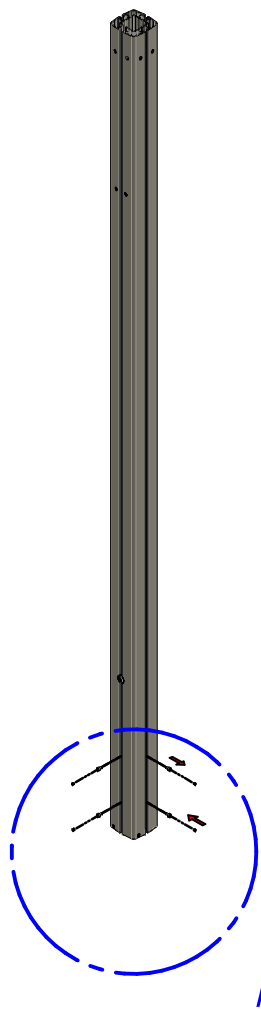

Item Number	Document Number	Title	Quantity	art.nr
1	P5479	Wallbracket welded	1	0400258
2	P5048	Mounting plate wall bracket	2	04 00 214
3	standard	Bolt DIN 933 M8 x 20	2	0600050
4	standard	Washer DIN 125 Ø8	2	0600154
5	P5062	Top cover multi pole	1	05 00 253
6	standard	DIN 7981 4,2 x 45	2	06 00 273

DETAIL A

**FOR P6 XL:**  
REMOVE THE 4 BOLTS  
DIN 912 M6

**PROSTOR**  
PARASOLS

BRUTSAERT TRADING bvba  
Lourdesstraat 84 - B-8940 Geluwe - BELGIUM  
Tel. +32(0)56 26 56 56 - Fax. +32(0)56 20 01 35  
info@prostor.be www.prostor.be

**P6 / P6 XL**  
Wall brackets multi pole

Tek. Nr. : P5418 - 04