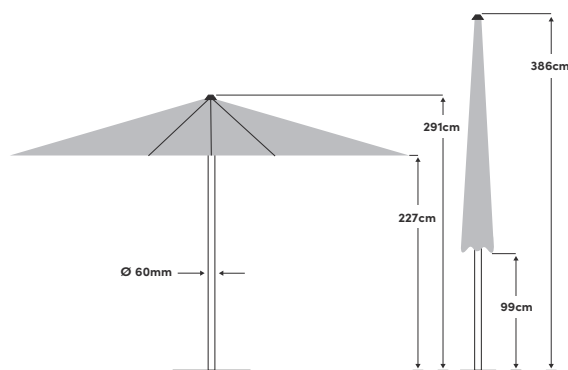

# Gastrofit 350 x 350cm / 400 x 400cm

 350 x 350cm ①

 400 x 400cm ②

<b>Besondere Funktionen</b>	Besonders schnelles Öffnen und Schliessen mittels Seilzug	<b>Stoff</b>	100% Polyester 220g/m <sup>2</sup> , wasserabweisend
<b>Öffnen / Schliessen</b>	Mit Schieber	<b>Lichtechtheit</b>	6 (160 Tage)
<b>Schwenken</b>	Nein	<b>UV Schutz</b>	> 98%
<b>Höhenverstellung</b>	Nein	<b>Volant</b>	Nein
<b>Drehung</b>	Nein	<b>Windventil</b>	Nein
<b>Material Stock</b>	Aluminium	<b>Schliessbündel</b>	Im Stoff eingnäht
<b>Material Gestell</b>	Stahl	<b>Anwendung</b>	Terrasse, Gastronomie
<b>Strebenanzahl</b>	8	<b>Im Lieferumfang</b>	
<b>Stockdimension</b>	60mm	<b>Zusätzlich erhältlich</b>	Ständerkreuz, Schutzhülle
<b>Gestellfarbe</b>	Platinum pulverbeschichtet		

<b>Empfohlenes Sockelgewicht</b>	120kg ① 180kg ②
<b>Verpackungsmass</b>	250 x 26 x 26cm ① 290 x 26 x 26cm ②
<b>Gewicht inkl. Verpackung</b>	23kg ① 26kg ②

Grösse	Farbe	Artikel	EAN
350 x 350cm	Eggshell 150	59000351621150	7640125034707
400 x 400cm	Eggshell 150	59000401621150	7640125034714