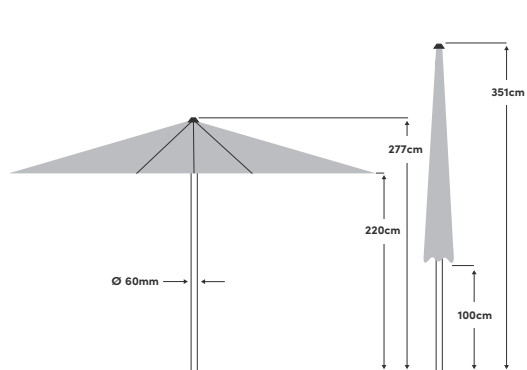

# Gastrofit 350 x 350cm / 400 x 400cm

 350 x 350cm ①

 400 x 400cm ②

<b>Besondere Funktionen</b>	Besonders schnelles Öffnen und Schliessen mittels Seilzug	<b>Stoff</b>	100% Polyester 220g/m <sup>2</sup> , wasserabweisend
<b>Öffnen / Schliessen</b>	Mit Schieber	<b>Lichtechtheit</b>	6 (160 Tage)
<b>Schwenken</b>	Nein	<b>UV Schutz</b>	> 98%
<b>Höhenverstellung</b>	Nein	<b>Volant</b>	Nein
<b>Drehung</b>	Nein	<b>Windventil</b>	Nein
<b>Material Stock</b>	Aluminium	<b>Schliessbündel</b>	Im Stoff eingnäht
<b>Material Gestell</b>	Stahl	<b>Anwendung</b>	Terrasse, Gastronomie
<b>Strebenanzahl</b>	8	<b>Im Lieferumfang</b>	
<b>Stockdimension</b>	60mm	<b>Zusätzlich erhältlich</b>	Ständerkreuz, Schutzhülle
<b>Gestellfarbe</b>	Platinum pulverbeschichtet		

<b>Empfohlenes Sockelgewicht</b>	120kg ① 180kg ②
<b>Verpackungsmass</b>	250 x 26 x 26cm ① 290 x 26 x 26cm ②
<b>Gewicht inkl. Verpackung</b>	23kg ① 26kg ②

Grösse	Farbe	Artikel	EAN
350 x 350cm	Eggshell 150	59000351621150	7640125034707
400 x 400cm	Eggshell 150	59000401621150	7640125034714